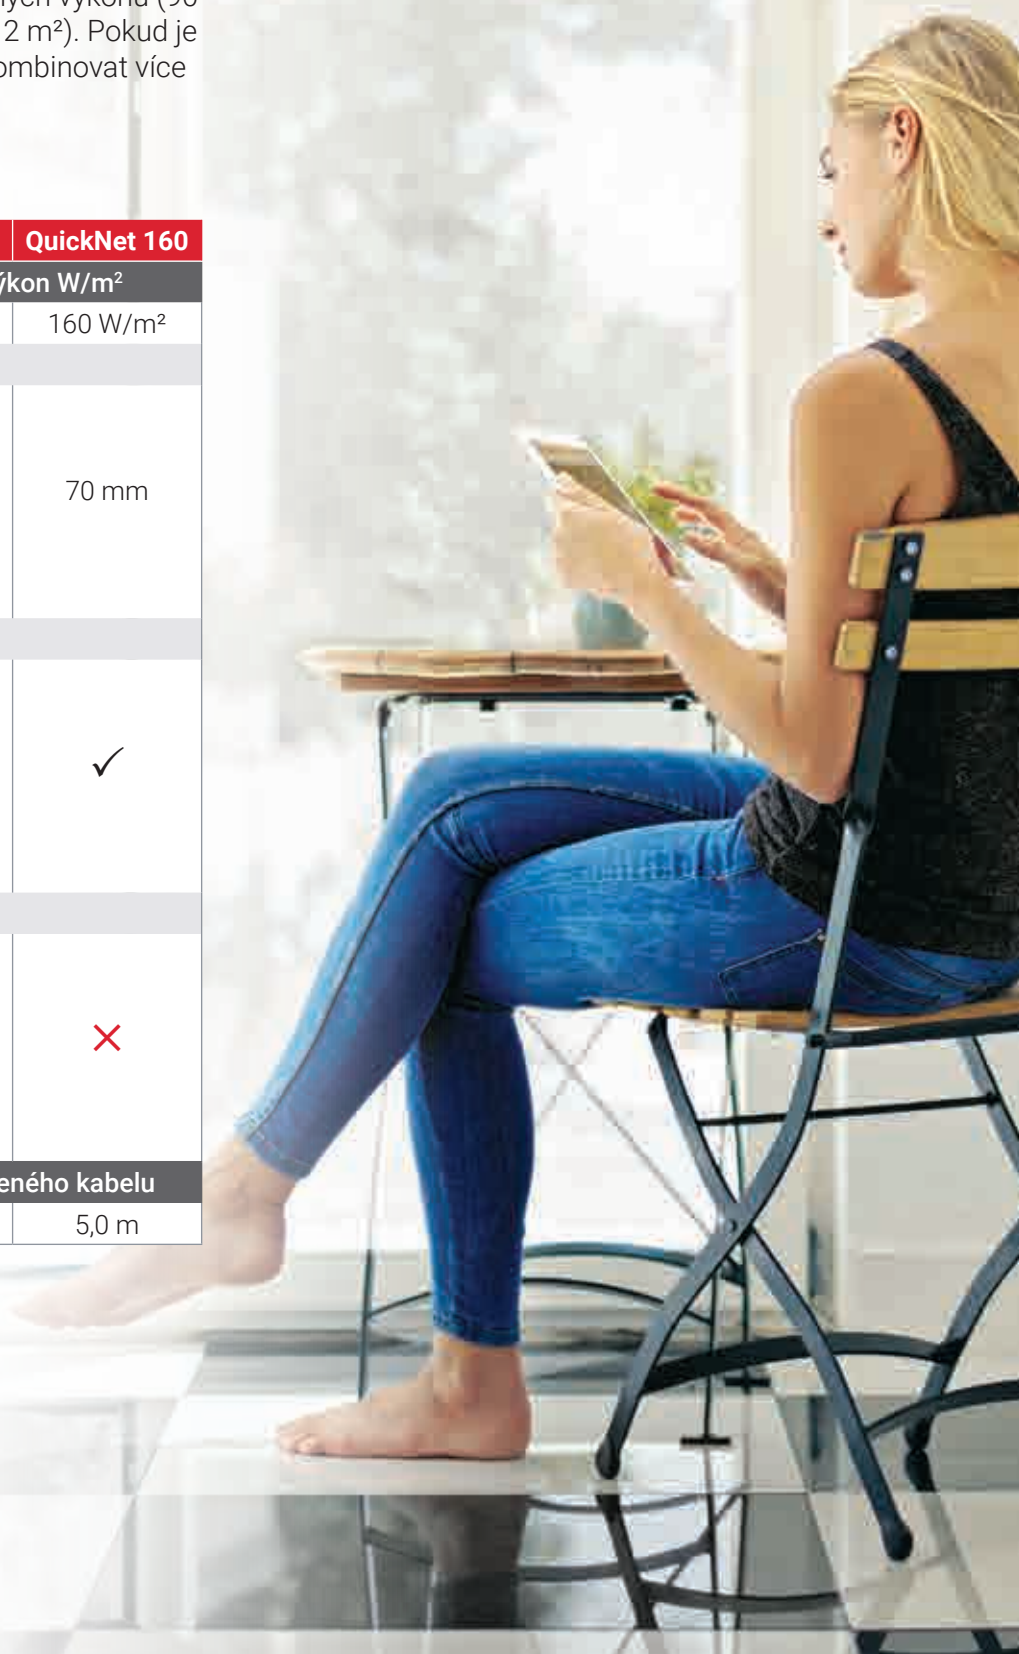

Dva typy rohože QuickNet

QuickNet 90 může být používána na všech typech pevných podkladů podlahy. Jestliže je vyžadován větší topný výkon a kratší doba ohřevu, preferovaným řešením je rohož **QuickNet 160**.

QuickNet 160 může být používána na všech typech pevných a nehořlavých podkladů podlahy.

Řada sestává z rohoží různých topných výkonů (90 až 160 W/m²) a délek (od 1 m² až 12 m²). Pokud je zapotřebí pokrýt velké plochy, lze kombinovat více rohoží stejného topného výkonu

	QuickNet 90	QuickNet 160
	Topný výkon W/m²	
	90 W/m²	160 W/m²
Rozteč kabelu		
	90 mm	70 mm
Dlažba		
	✓	✓
Dřevo/laminát		
	✓	✗
	Délka studeného kabelu	
	2,5 m	5,0 m